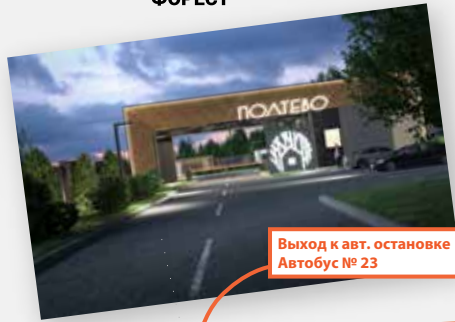

## ФОРЕСТ

Московская область, Балашихинский район  
д. Полтево, 20 км от МКАД

Выход к авт. остановке  
Автобус № 23

Пожарный въезд

Детская площадка  
Спортивная площадка  
Зона отдыха

КПП  
Гостевая парковка