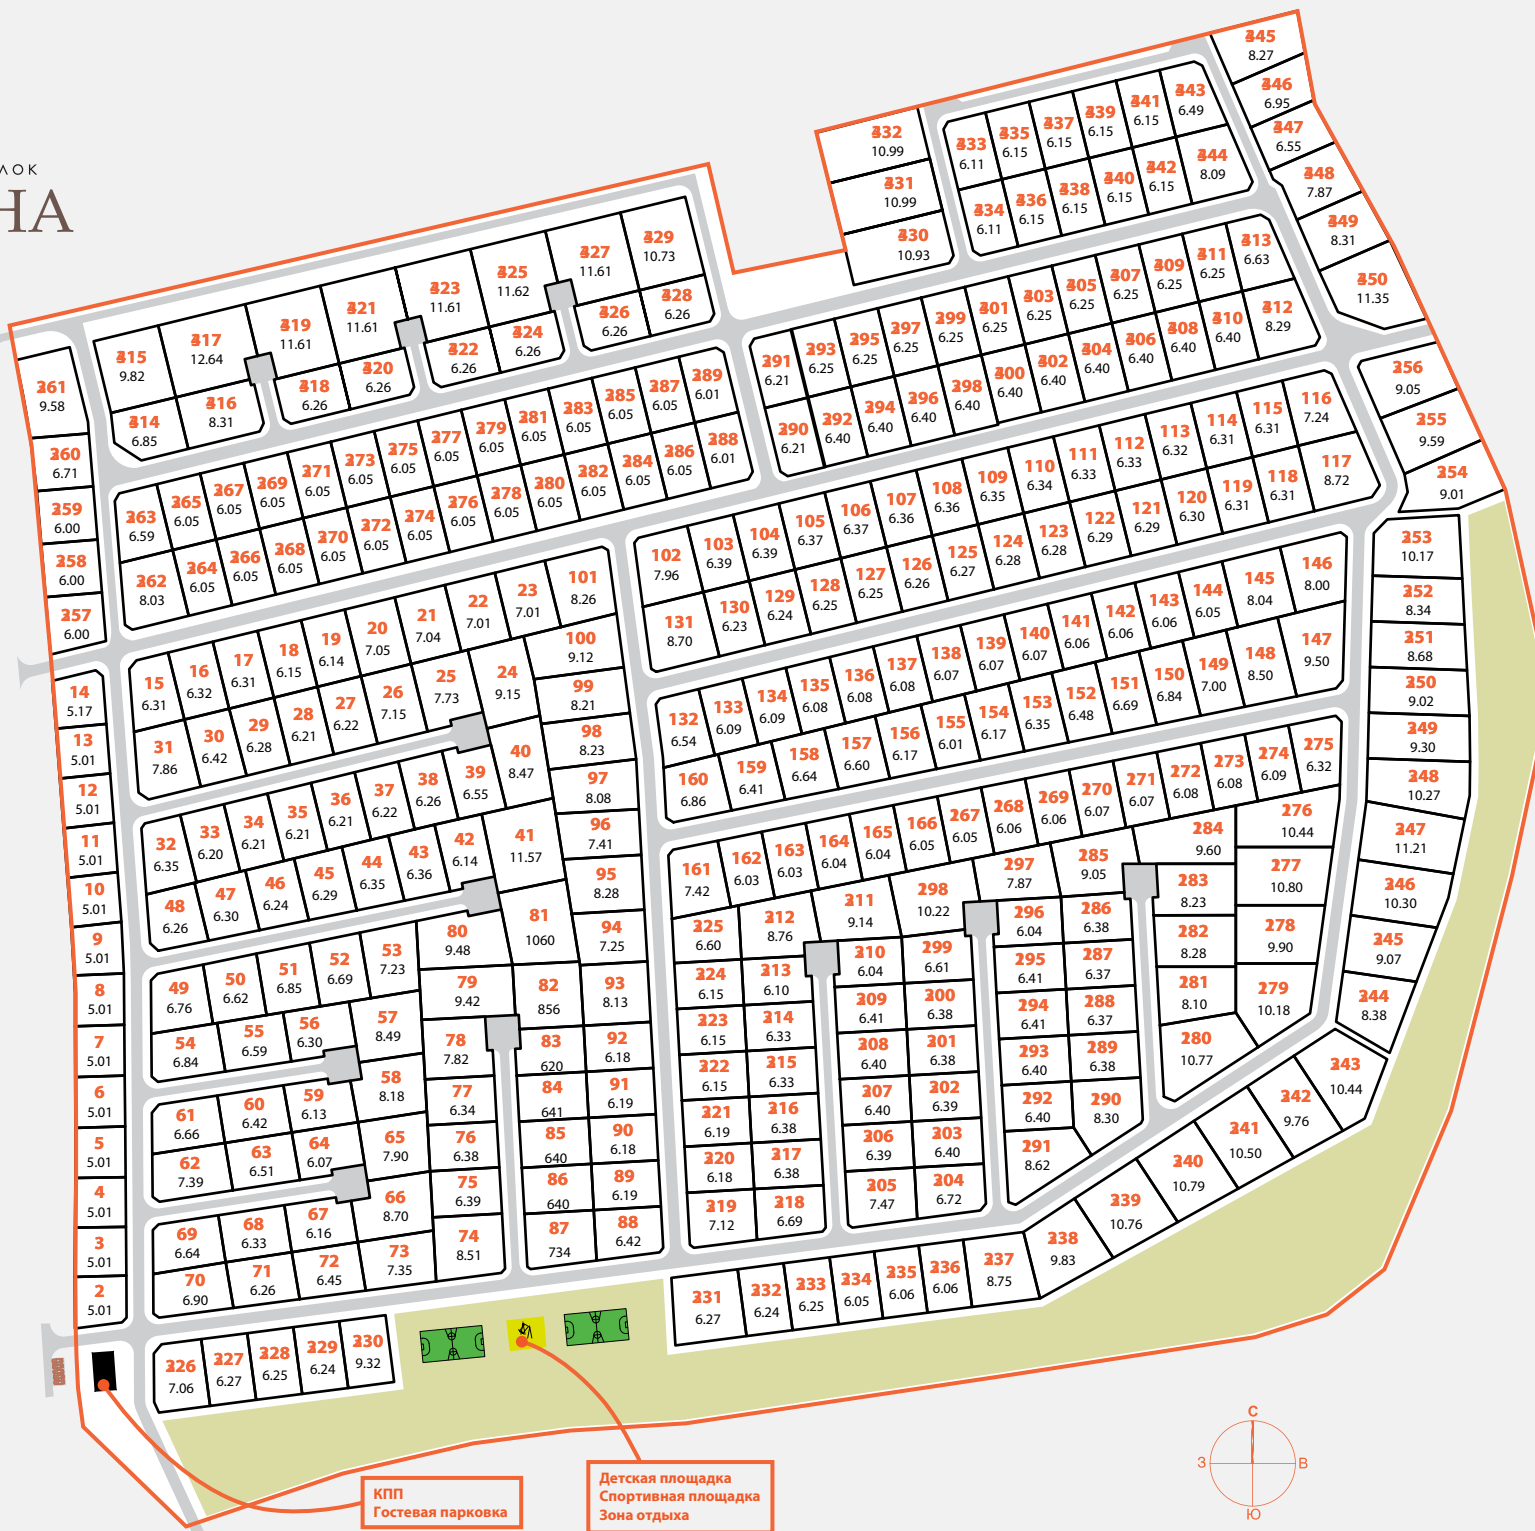

КОТТЕДЖНЫЙ ПОСЕЛОК  
**КУПАВНА**  
*life*

Московская область  
Балашихинский район  
д. Дятловка  
15 км от МКАД

КПП  
Гостевая парковка

Детская площадка  
Спортивная площадка  
Зона отдыха